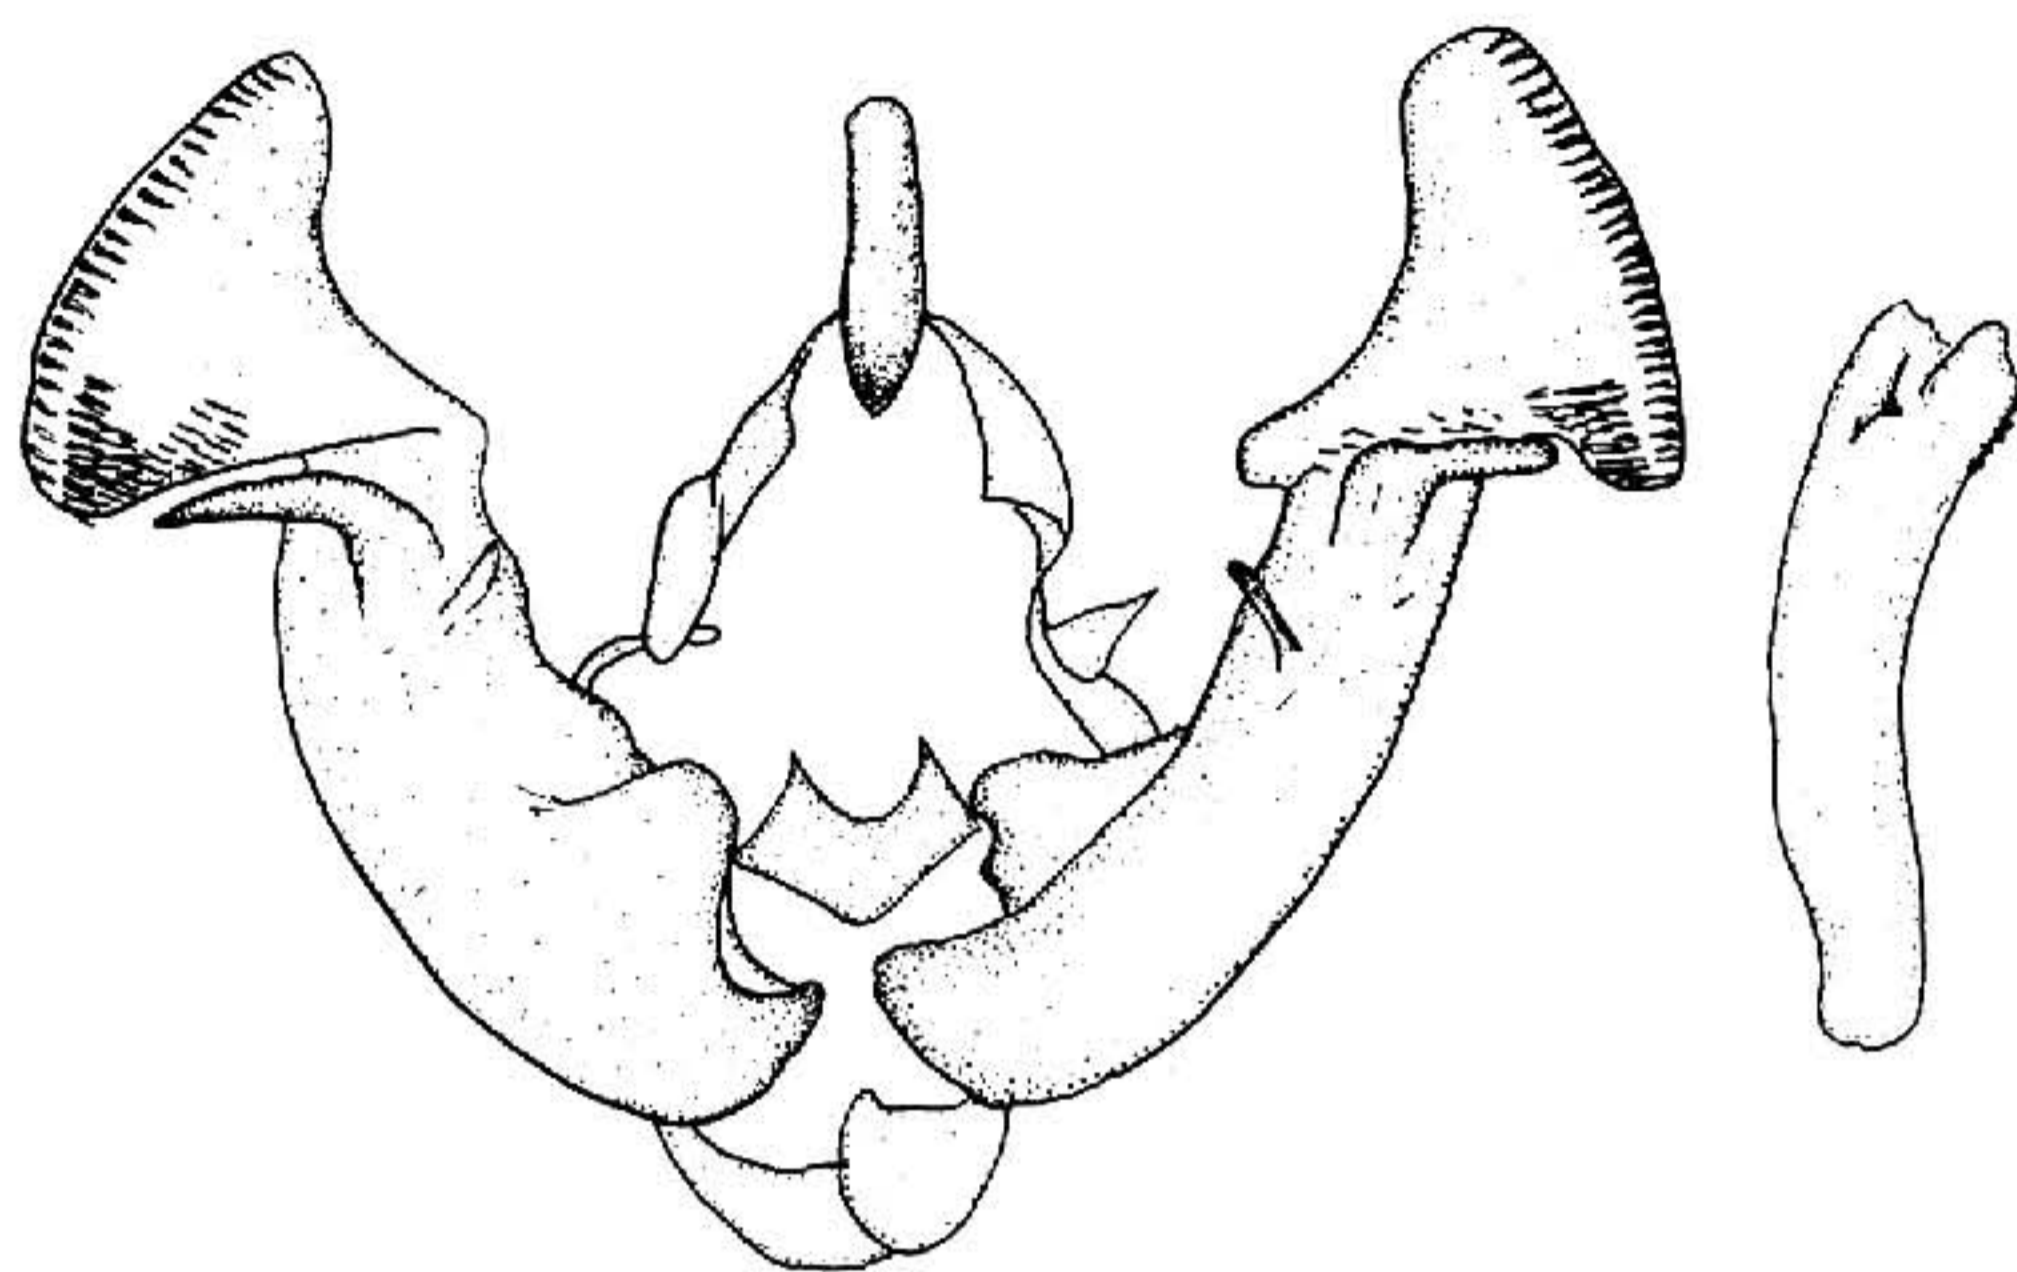

抱钩基部折曲，内突细弱（图 488）。

图 488 修秀夜蛾 *Apamea oblonga* (Haworth) ♂ 外生殖器

**寄主** 早熟禾属。

**分布** 黑龙江、宁夏、新疆；欧洲。

### 晓秀夜蛾 *Apamea schawerdae* (Draeseke) (图版 XXXI-2)

*Parastichtis schawerdae* Draeseke, 1928, Ent. Ver. Iris Dresden, 42: 307. (四川康定)

*Parastichtis schawerdae*: Draudt, 1934, in Seitz, Macrolep. World 3 Suppl. p. 158, pl. 19h. —Draudt, 1950, Mitt. Munch. Ges. 40: 88.

翅展 38mm。头部与胸部褐色，颈板有一黑横线；前翅褐色，各横线不明显，亚中褶有一黑纵线，自基部直达翅外缘，环纹与肾纹不明显，隐约可见黑边，环纹外斜，后端近达肾纹，肾纹有白点，端区 2—5 脉间有几条黑纵纹；后翅浅赭黄色，端区带有褐色；腹部灰褐色。

**分布** 陕西、四川、云南。