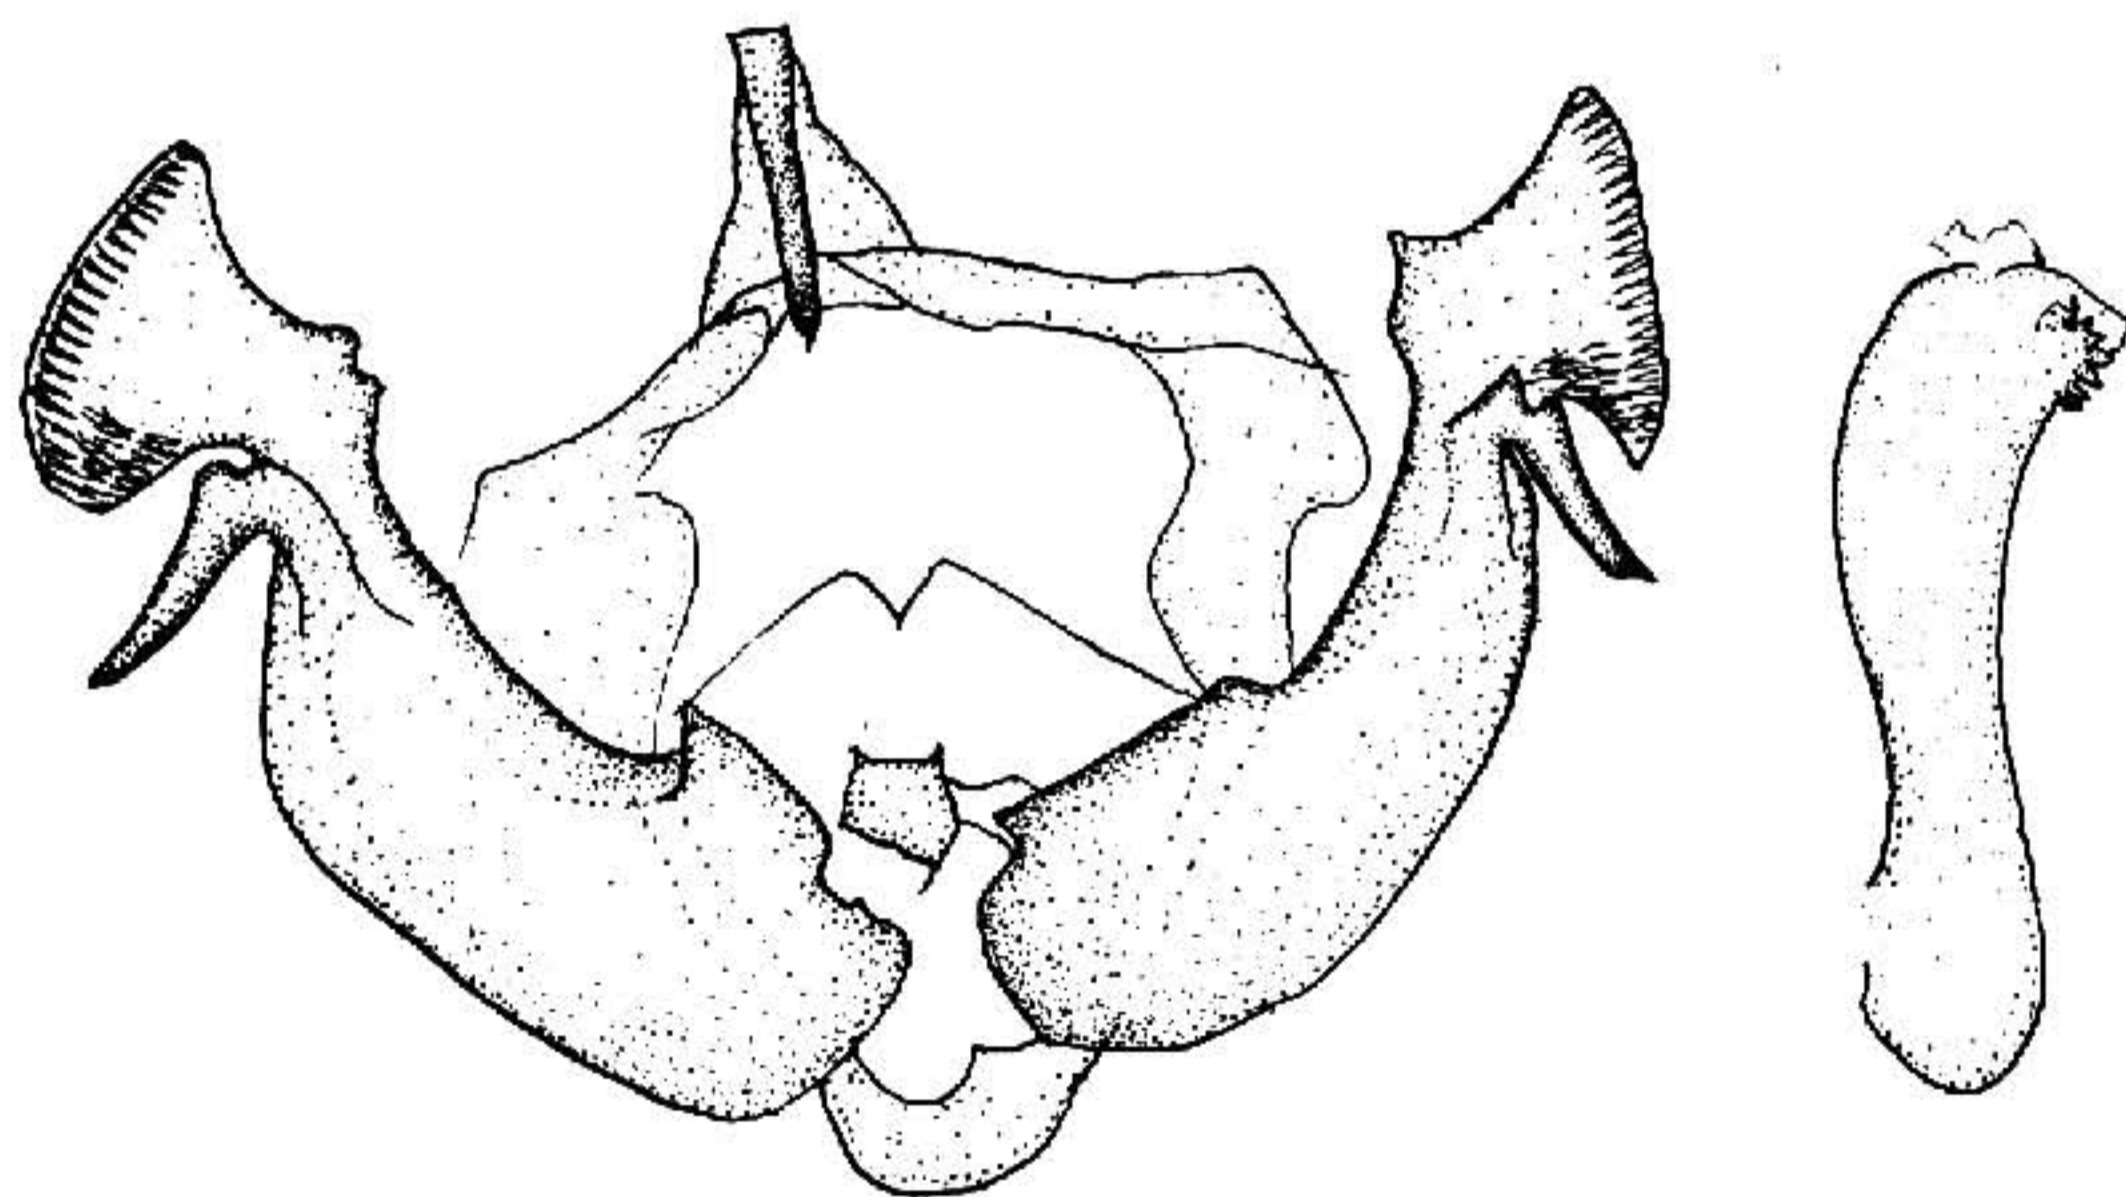

图 489 秀夜蛾 *Apamea sordens* (Hufnagel) ♂ 外生殖器